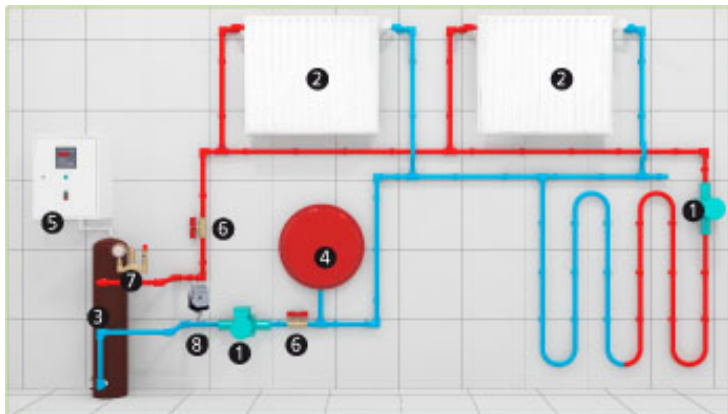

Поставляемый товар НДС не облагается.

***Приблизительный обогреваемая площадь жилого помещения.** (точная рекомендация по данным опросного листа).

****Стандартная комплектация «ВИН»** включает в себя: ВИН - 1 шт.; шкаф управления (выносной) - 1 шт.; датчик температуры - 1 шт.; группа безопасности 1 шт.; РЭ (паспорт) - 1 шт.

*****VIP комплектация «ВИН»** включает в себя: ВИН - 1 шт.; циркуляционный насос 1 шт.; датчик потока 1 шт.; группа безопасности 1 шт.; шкаф управления – 1 шт.; датчик температуры – 1 шт.; запорно-регулирующая арматура; РЭ (паспорт) - 1 шт.

Гарантия на VIP комплектация «ВИН» 3 года.

(Типовая схема подключения)

1.Циркуляционный насос; 2.Радиаторы отопления; 3.ВИН; 4.Мембранный бак; 5.Пульт управления; 6.Шаровый кран; 7.Группа безопасности; 8.Датчик потока (Данное оборудование **не** входит в стандартную комплектацию ВИН).